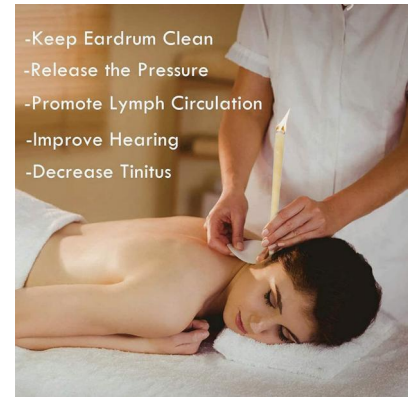

- -Keep Eardrum Clean
- -Release the Pressure
- -Promote Lymph Circulation
- -Improve Hearing
- -Decrease Tinnitus

BS2000G

Ear Candles 2

Material: Cotton + Beeswax
Size: 23.5CM
Weight: 7.5G
Pack: Polybag
Carton size: 400PCS/50x36x36CM
Carton G.W./N.W.: 4/3KGS